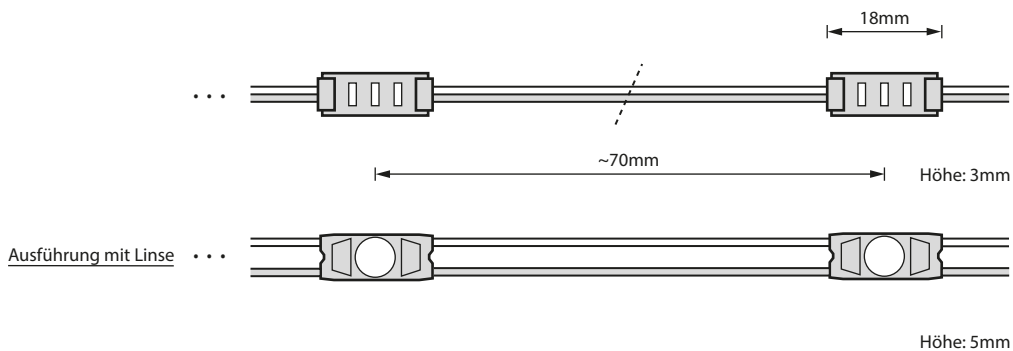

- LED-Modulketten
- LED-Platinenketten
- LED-Konverter
- LED-Zubehör
- Neon-Transformatoren
- Zubehör für Neon-Glasbläsereien
- Zubehör für Lichtwerbung

LED-Modulkette Minimodul 3-LED

5

Minimodul 3-LED

Minimodul 3-LED Linse

SMD 3014	0,3 W	12 V	IP 65	120°	-20°C 60°C	60-120
20 Kette	3 Jahre Garantie	CE RoHS				

Artikel			Lumen (lm)	Strom (mA)	Watt (W)	€/St
6504601	LED-Modul Minimodul 3-LED weiß	~6000-6500K	24-27	25	0,3	
6504501	LED-Modul Minimodul 3-LED warmweiß	~3000-3300K	24-27	25	0,3	
6504701	LED-Modul Minimodul 3-LED orange		7-10	25	0,3	
6504101	LED-Modul Minimodul 3-LED rot		7-10	25	0,3	
6504301	LED-Modul Minimodul 3-LED grün		16-22	25	0,3	
6504401	LED-Modul Minimodul 3-LED blau		5-8	25	0,3	
6504611	LED-Modul Minimodul 3-LED Linse weiß	~6000-6500K	24-27	25	0,3	
6504111	LED-Modul Minimodul 3-LED Linse rot		7-10	25	0,3	

schmale Modulketten, speziell zur Ausleuchtung von Relief-Buchstaben oder Profil 3-Anlagen