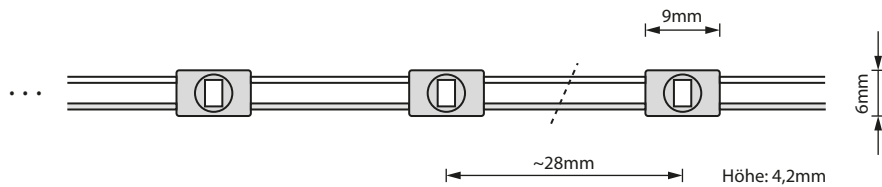

- LED-Modulketten
- LED-Platinenketten
- LED-Konverter
- LED-Zubehör
- Neon-Transformatoren
- Zubehör für Neon-Glasbläsereien
- Zubehör für Lichtwerbung

6 LED-Modulkette Minimodul 2835

SMD 2835
IP 65
120°
-20°C / 50°C
30-80
100 Kette
5 Jahre Garantie
CE RoHS
REACH

Artikel	Spannung (V)	Lumen (lm)	Strom (mA)	Watt (W)	€/St
6508601 LED-Modul Minimodul 2835 weiß	12V	16	8,3	0,10	
6508501 LED-Modul Minimodul 2835 warmweiß	12V	16	8,2	0,10	
6508101 LED-Modul Minimodul 2835 rot	5V	6-7	40	0,20	
6508301 LED-Modul Minimodul 2835 grün	5V	15-18	40	0,20	
6508401 LED-Modul Minimodul 2835 blau	5V	4-5	40	0,20	

Diese anwenderfreundlichen und lichtstarken Modulketten sind durch ihre flache Bauart von nur 4,2mm besonders für flache und filigrane Projekte geeignet.