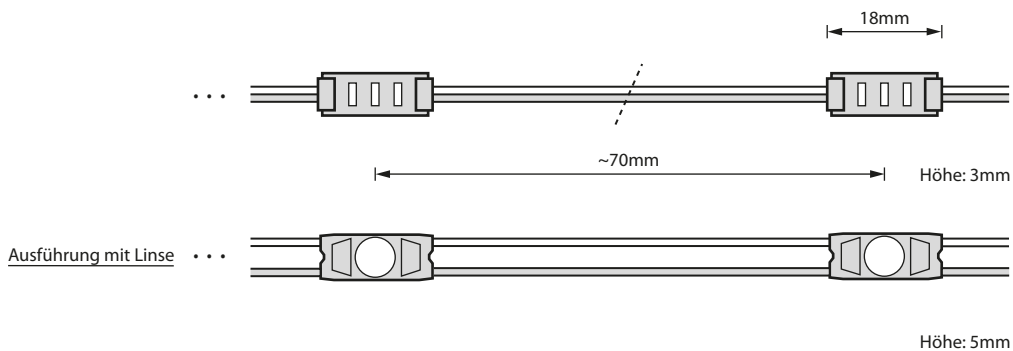

- LED-Modulketten
- LED-Platinenketten
- LED-Konverter
- LED-Zubehör
- Neon-Transformatoren
- Zubehör für Neon-Glasbläsereien
- Zubehör für Lichtwerbung

LED-Modulkette Minimodul 3-LED

5

Minimodul 3-LED

Minimodul 3-LED Linse

SMD 3014	0,3 W	12 V	IP 65	120°	-20°C 60°C	60-120
20 Kette	3 Jahre Garantie	CE RoHS				

Artikel			Lumen (lm)	Strom (mA)	Watt (W)	€/St
6504601	LED-Modul Minimodul 3-LED weiß	~6000-6500K	24-27	25	0,3	
6504501	LED-Modul Minimodul 3-LED warmweiß	~3000-3300K	24-27	25	0,3	
6504701	LED-Modul Minimodul 3-LED orange		7-10	25	0,3	
6504101	LED-Modul Minimodul 3-LED rot		7-10	25	0,3	
6504301	LED-Modul Minimodul 3-LED grün		16-22	25	0,3	
6504401	LED-Modul Minimodul 3-LED blau		5-8	25	0,3	
6504611	LED-Modul Minimodul 3-LED Linse weiß	~6000-6500K	24-27	25	0,3	
6504111	LED-Modul Minimodul 3-LED Linse rot		7-10	25	0,3	

schmale Modulketten, speziell zur Ausleuchtung von Relief-Buchstaben oder Profil 3-Anlagen