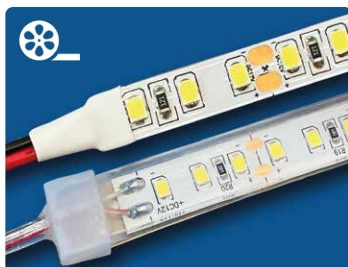

- LED-Modulketten
- LED-Platinenketten
- LED-Konverter
- LED-Zubehör
- Neon-Transformatoren
- Zubehör für Neon-Glasbläsereien
- Zubehör für Lichtwerbung

32 flexLED-Platinenkette 3528

Epistar **3528** **0,08 W** **12 V** **IP 20** **IP 67/68** **120°** **5m Rolle** **3 Jahre Garantie** **CE RoHS**