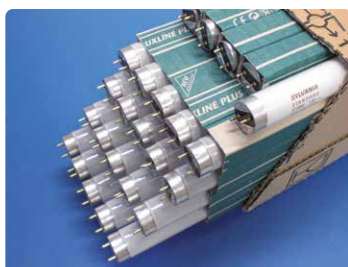

- LED-Modulketten
- LED-Platinenketten
- LED-Konverter
- LED-Zubehör
- Neon-Transformatoren
- Zubehör für Neon-Glasbläsereien
- Zubehör für Lichtwerbung

22 Leuchtmittel

- Sondertypen auf Anfrage
- für alle Anwendungen

Leuchtstofflampen Stabform

Artikel	Maße (mm)		Lichtfarbe		VPE (St)
	Länge	Ø	840 €/St*	865 €/St*	
901015* Leuchtstofflampen 15W T8	437	26			25
901016* Leuchtstofflampen 16W T8	720	26			25
901018* Leuchtstofflampen 18W T8	590	26			25
901030* Leuchtstofflampen 30W T8	895	26			25
901025* Leuchtstofflampen 25W-30" T8	742	26			25
901038* Leuchtstofflampen 36W-1m T8	970	26			25
901041* Leuchtstofflampen 38W T8	1047	26			25
901036* Leuchtstofflampen 36W T8	1200	26			25
901058* Leuchtstofflampen 58W T8	1500	26			25
901070* Leuchtstofflampen 70W T8	1764	26			25
T8					
901014* Leuchtstofflampen 14W HE T5	549	16			25
901021* Leuchtstofflampen 21W HE T5	849	16			25
901028* Leuchtstofflampen 28W HE T5	1149	16			25
901035* Leuchtstofflampen 35W HE T5	1449	16			25
T5					
901024* Leuchtstofflampen 24W HO T5	549	16			25
901039* Leuchtstofflampen 39W HO T5	849	16			25
901049* Leuchtstofflampen 49W HO T5	1449	16			25
901054* Leuchtstofflampen 54W HO T5	1149	16			25
901080* Leuchtstofflampen 80W HO T5	1449	16			25
T5					

HE: High Efficient
HO: High Output

*zzgl. gesetzl. Entsorgungspauschale

* Bitte ergänzen Sie die Artikelnummer um die gewünschte Ausführung.

Erklärung der Ausführungen: **840** Cool White De Luxe: 5
865 Daylight De Luxe: 4