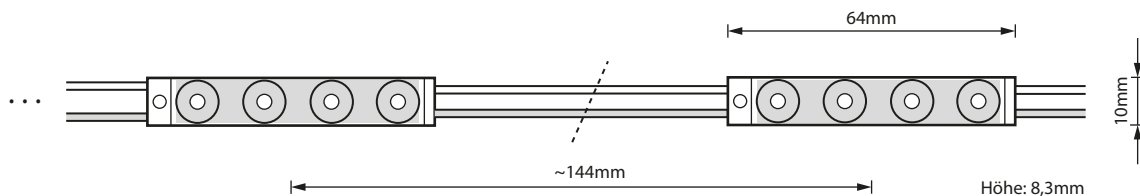

- LED-Modulketten
- LED-Platinenketten
- LED-Konverter
- LED-Zubehör
- Neon-Transformatoren
- Zubehör für Neon-Glasbläsereien
- Zubehör für Lichtwerbung

16 LED-Modulkette 4H2835 Linse

SMD 2835	0,72 W	12 V	IP 67	∠ 160°	-25°C 50°C	↓ 80-200 ↑	20 Kette	5 Jahre Garantie	CE RoHS
-------------	-----------	---------	----------	-----------	---------------	------------------	-------------	------------------------	------------

Artikel			Lumen (lm)	Strom (mA)	Watt (W)	€/St
6503793	LED-Modul 4H2835 Linse weiß	~6000-6500K	118	60	0,72	

anwenderfreundliche und preiswerte Modulketten,
speziell zur Ausleuchtung von Relief-Buchstaben
und Leuchttransparenten