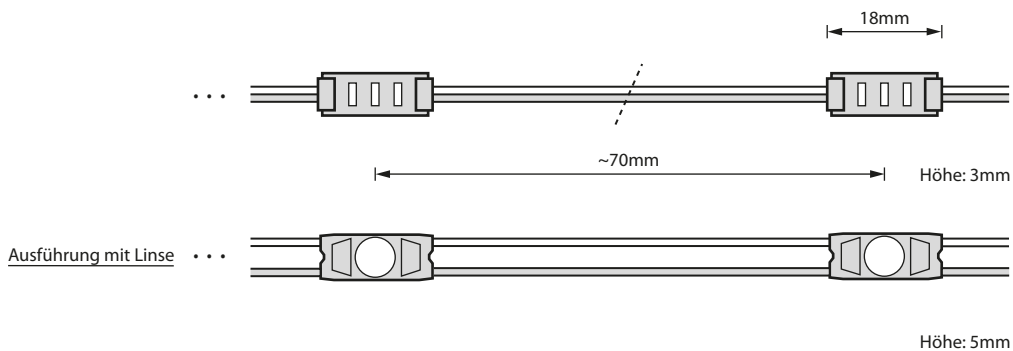

## LED-Modulkette Minimodul 3-LED

5

Minimodul 3-LED

Minimodul 3-LED Linse

SMD <b>3014</b>	<b>0,3 W</b>	<b>12 V</b>	<b>IP 65</b>	<b>120°</b>	<b>-20°C 60°C</b>	<b>60-120</b>
<b>20 Kette</b>	<b>3 Jahre Garantie</b>	<b>CE RoHS</b>				

schmale Modulketten, speziell zur Ausleuchtung von Relief-Buchstaben oder Profil 3-Anlagen