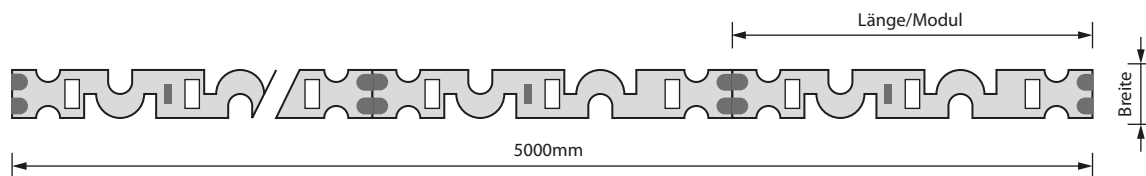

- LED-Modulketten
- LED-Platinenketten
- LED-Konverter
- LED-Zubehör
- Neon-Transformatoren
- Zubehör für Neon-Glasbläsereien
- Zubehör für Lichtwerbung

flexLED shapeable 6060 Linse

41

SMD 6060	0,25 W	12 V	IP 65	160°	ab 30mm	5m Rolle	3 Jahre Garantie	CE RoHS
--------------------	------------------	----------------	------------------------	-------------	---------	--------------------	-------------------------------	-------------------

Artikel		Lumen (lm/m)	Watt/LED (W)	Maße/Modul (mm)			€/Kette
				Länge	Breite	Höhe	
6508362	flexLED shapeable 6060 Linse 48LED/m IP65 weiß	~6500K	1140	0,25	62	8	3,2
6508372	flexLED shapeable 6060 Linse 48LED/m IP65 neutralweiß	~4000K	1140	0,25	62	8	3,2
6512300	Befestigungslasche für flexLED-Platinenkette, bis 10mm						

1 Kette = 5m, teilbar nach jeder LED

Anschlussschema flexLED-Platinenketten: Die gesamte Länge darf 5000mm nicht überschreiten. Wenn 5000mm überschritten werden, muss eine neue Zuleitung vom Konverter installiert oder ein neuer Konverter gesetzt werden.