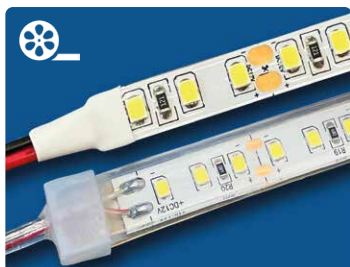

## 32 flexLED-Platinenkette 3528

Epistar **3528** **0,08 W** **12 V** **IP 20** **IP 67/68** **120°** **5m Rolle** **3 Jahre Garantie** **CE RoHS**

Artikel			Lumen (lm/m)	Watt/LED (W)	Maße/Modul (mm)			€/Kette
					Länge	Breite	Höhe	
6505462	flexLED 3528 <b>120LED/m IP20</b> weiß	~6000K	840	0,08	25	8	2,2	
6505468	flexLED 3528 <b>120LED/m IP20</b> neutralweiß	~4000K	840	0,08	25	8	2,2	
6505472	flexLED 3528 <b>120LED/m IP20</b> warmweiß	~3000K	840	0,08	25	8	2,2	
6505432	flexLED 3528 <b>120LED/m IP20</b> gelb	auf Anfrage	168	0,08	25	8	2,2	
6505482	flexLED 3528 <b>120LED/m IP20</b> orange			0,08	25	8	2,2	
6505422	flexLED 3528 <b>120LED/m IP20</b> rot		252	0,08	25	8	2,2	
6505442	flexLED 3528 <b>120LED/m IP20</b> grün		390	0,08	25	8	2,2	
6505452	flexLED 3528 <b>120LED/m IP20</b> blau		104	0,08	25	8	2,2	
6505262	flexLED 3528 <b>60LED/m IP20</b> weiß	~6000K	420	0,08	50	8	2,2	
6505265	flexLED 3528 <b>60LED/m IP20</b> neutralweiß	~4000K	420	0,08	50	8	2,2	
6505272	flexLED 3528 <b>60LED/m IP20</b> warmweiß	~3000K	420	0,08	50	8	2,2	
6505232	flexLED 3528 <b>60LED/m IP20</b> gelb	auf Anfrage	84	0,08	50	8	2,2	
6505222	flexLED 3528 <b>60LED/m IP20</b> rot		126	0,08	50	8	2,2	
6505242	flexLED 3528 <b>60LED/m IP20</b> grün		195	0,08	50	8	2,2	
6505252	flexLED 3528 <b>60LED/m IP20</b> blau		52	0,08	50	8	2,2	
6505962	flexLED 3528 <b>120LED/m IP67/IP68 Silikon</b> weiß	~6000K	840	0,08	25	10	4	
6505969	flexLED 3528 <b>120LED/m IP67/IP68 Silikon</b> neutralweiß	~4000K	840	0,08	25	10	4	
6505972	flexLED 3528 <b>120LED/m IP67/IP68 Silikon</b> warmweiß	~3000K	840	0,08	25	10	4	
6505932	flexLED 3528 <b>120LED/m IP67/IP68 Silikon</b> gelb	auf Anfrage	168	0,08	25	10	4	
6505992	flexLED 3528 <b>120LED/m IP67/IP68 Silikon</b> orange			0,08	25	10	4	
6505922	flexLED 3528 <b>120LED/m IP67/IP68 Silikon</b> rot		252	0,08	25	10	4	
6505942	flexLED 3528 <b>120LED/m IP67/IP68 Silikon</b> grün		390	0,08	25	10	4	
6505952	flexLED 3528 <b>120LED/m IP67/IP68 Silikon</b> blau		104	0,08	25	10	4	
6505862	flexLED 3528 <b>60LED/m IP67/IP68 Silikon</b> weiß	~6000K	420	0,08	50	10	4	
6505872	flexLED 3528 <b>60LED/m IP67/IP68 Silikon</b> warmweiß	~3000K	420	0,08	50	10	4	
6505832	flexLED 3528 <b>60LED/m IP67/IP68 Silikon</b> gelb	auf Anfrage	84	0,08	50	10	4	
6505822	flexLED 3528 <b>60LED/m IP67/IP68 Silikon</b> rot		126	0,08	50	10	4	
6505842	flexLED 3528 <b>60LED/m IP67/IP68 Silikon</b> grün		195	0,08	50	10	4	
6505852	flexLED 3528 <b>60LED/m IP67/IP68 Silikon</b> blau		52	0,08	50	10	4	
6505961	flexLED 3528 <b>120LED/m IP67 Silikon PCB 5mm</b> weiß	~6000K	840	0,08	25	7,2	4	
6505964	flexLED 3528 <b>120LED/m IP20 PCB 5mm</b> weiß	~6000K	840	0,08	25	5	2,2	