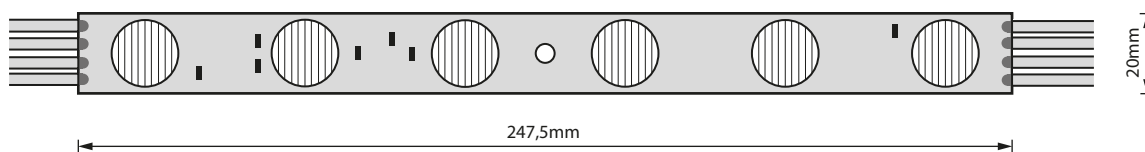

- LED-Modulketten
- LED-Platinenketten
- LED-Konverter
- LED-Zubehör
- Neon-Transformatoren
- Zubehör für Neon-Glasbläsereien
- Zubehör für Lichtwerbung

Edge-Light Zargenmodule 6W RGB

29

Artikel

6503932 Edge-Light Zargenmodul 6W RGB

Strom (mA)	Watt (W)	€/St
250	6	

Schnellverschluß

Diese 6W RGB Zargenmodul-Einheit ist weiß (Platine) und selbstklebend. Die spezielle Linsenoptik aus PMMA erlaubt eine helle und homogene Ausleuchtung von Leuchtkästen über die Zarge bzw. Kante mit einer Tiefe von ca. 10-15cm.

Für eine gute Wärmeableitung haben die Zargenmodule rückseitig eine Aluminiumplatte.