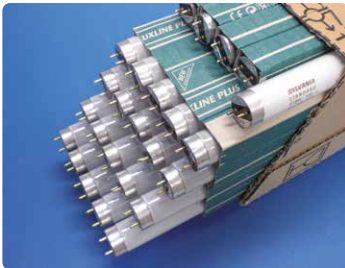

- LED-Modulketten
- LED-Platinenketten
- LED-Konverter
- LED-Zubehör
- Neon-Transformatoren
- Zubehör für Neon-Glasbläsereien
- Zubehör für Lichtwerbung

22 Leuchtmittel

- Sondertypen auf Anfrage
- für alle Anwendungen

Leuchtstofflampen Stabform

Artikel	Maße (mm)		Lichtfarbe		VPE (St)
			840 €/St*	865 €/St*	
	Länge	Ø			
901015* Leuchtstofflampen 15W T8	437	26			25
901016* Leuchtstofflampen 16W T8	720	26			25
901018* Leuchtstofflampen 18W T8	590	26			25
901030* Leuchtstofflampen 30W T8	895	26			25
901025* Leuchtstofflampen 25W-30" T8	742	26			25
901038* Leuchtstofflampen 36W-1m T8	970	26			25
901041* Leuchtstofflampen 38W T8	1047	26			25
901036* Leuchtstofflampen 36W T8	1200	26			25
901058* Leuchtstofflampen 58W T8	1500	26			25
901070* Leuchtstofflampen 70W T8	1764	26			25
T8					
901014* Leuchtstofflampen 14W HE T5	549	16			25
901021* Leuchtstofflampen 21W HE T5	849	16			25
901028* Leuchtstofflampen 28W HE T5	1149	16			25
901035* Leuchtstofflampen 35W HE T5	1449	16			25
T5					
901024* Leuchtstofflampen 24W HO T5	549	16			25
901039* Leuchtstofflampen 39W HO T5	849	16			25
901049* Leuchtstofflampen 49W HO T5	1449	16			25
901054* Leuchtstofflampen 54W HO T5	1149	16			25
901080* Leuchtstofflampen 80W HO T5	1449	16			25
T5					

HE: High Efficient
HO: High Output

*zzgl. gesetzl. Entsorgungspauschale

* Bitte ergänzen Sie die Artikelnummer um die gewünschte Ausführung.

Erklärung der Ausführungen: **840** Cool White De Luxe: 5
865 Daylight De Luxe: 4