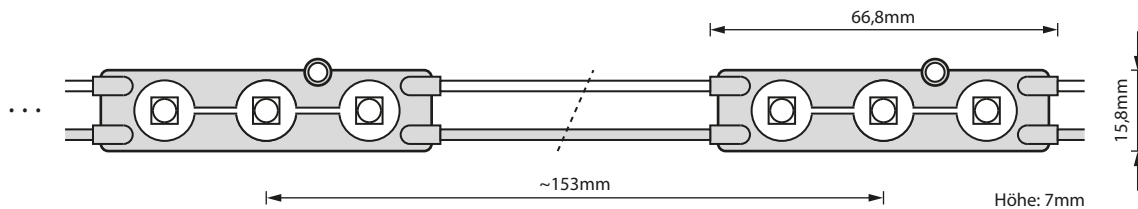

- LED-Modulketten
- LED-Platinenketten
- LED-Konverter
- LED-Zubehör
- Neon-Transformatoren
- Zubehör für Neon-Glasbläsereien
- Zubehör für Lichtwerbung

10 LED-Modulkette 3M2835 Linse

SMD 2835	0,72 W	12 V	IP 65	160°	-20°C 60°C	60-150	20 Kette	3 Jahre Garantie	CE RoHS	REACH
----------	--------	------	-------	------	---------------	--------	----------	------------------	---------	-------

Artikel			Lumen (lm)	Strom (mA)	Watt (W)	€/St
6503632	LED-Modul 3M2835 Linse weiß	~6000-6500K	66-72	60	0,72	
6503633	LED-Modul 3M2835 Linse neutralweiß	~4000-4500K	66-72	60	0,72	
6503532	LED-Modul 3M2835 Linse warmweiß	~3000-3300K	66-72	60	0,72	
6503232	LED-Modul 3M2835 Linse gelb		16	60	0,72	
6503132	LED-Modul 3M2835 Linse rot		19,5	60	0,72	
6503332	LED-Modul 3M2835 Linse grün		37,5	60	0,72	
6503432	LED-Modul 3M2835 Linse blau		12	60	0,72	

anwenderfreundliche und lichtstarke Modulketten, speziell zur Ausleuchtung von Relief-Buchstaben und Leuchttransparenten mit geringer Bautiefe (60-150mm)