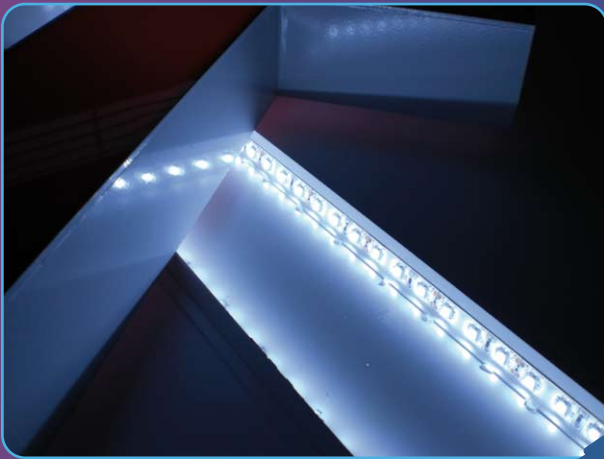

flexLED flexible LED-Platinenkette

- homogene Ausleuchtung von Profilbuchstaben mit geringer Bautiefe
- schnelle und einfache Verarbeitung dank vollflächigem 3M Klebeband für Platinenkette in Epoxyd
- weiße Trägerplatine (PCB)

Die flexLED-Platinenkette ist auch mit schützendem Epoxyd- / Silikonüberzug lieferbar und somit für die Außenmontage unter allen gängigen Wetterbedingungen geeignet.

flexLED-Platinenkette / LED 3525

12V / Abstrahlwinkel 120°