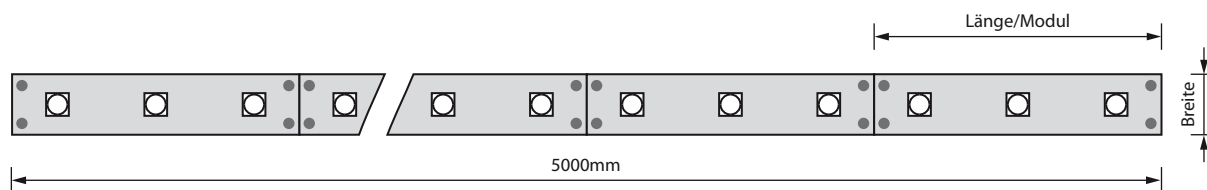

- Neon-Transformatoren
- Rohmaterialien für Neon-Glasbläsereien
- Montageschienen / Lichtleisten
- Sonderleuchtenbau
- LED-Modulketten
- LED-Platinenketten
- LED-Konverter und Zubehör

55 flexLED-Platinenkette / LED 3528

- SMD Technik
- Abstrahlwinkel 120°
- Betriebsspannung 12V
- 3M Klebeband
- Ketten mit 5m flexibler Platine
- weiße Trägerplatine (PCB)