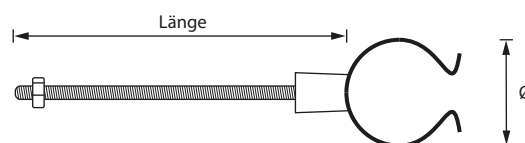

ISO-Rohrhalter

- Metall-Rohrhalter mit Isolierstück
- bis 10.000V geeignet
- inkl. Muttern

Plexi-Rohrhalter

Artikel

€/100St

3010100	PLEXI-Rohrhalter 10mm
3010200	PLEXI-Rohrhalter 20mm
3010300	PLEXI-Rohrhalter 30mm
3010400	PLEXI-Rohrhalter 40mm
3010500	PLEXI-Rohrhalter 50mm
3010600	PLEXI-Rohrhalter 60mm
3010700	PLEXI-Rohrhalter 70mm

Verpackungseinheit: 100 Stück

ISO-Rohrhalter

auf Anfrage

Verpackungseinheit: 100 Stück