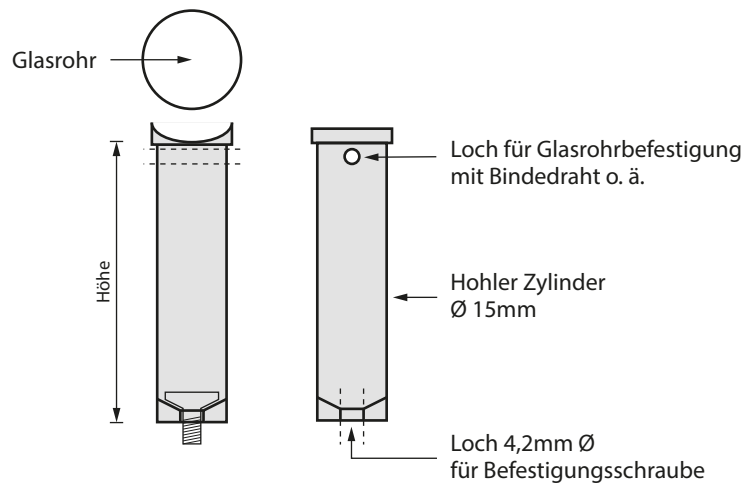

- LED-Modulketten
- LED-Platinenketten
- LED-Konverter
- LED-Zubehör
- Neon-Transformatoren
- Zubehör für Neon-Glasbläsereien
- Zubehör für Lichtwerbung

14 Rohrhalter

PLEXI-Rohrhalter

- Glasklare Zylinder
- für alle Rohrdurchmesser
- bis 10.000V geeignet

ISO-Rohrhalter

- Metall-Rohrhalter mit Isolierstück
- bis 10.000V geeignet
- inkl. Muttern

Plexi-Rohrhalter

Artikel

€/100St

3010100	PLEXI-Rohrhalter 10mm
3010200	PLEXI-Rohrhalter 20mm
3010300	PLEXI-Rohrhalter 30mm
3010400	PLEXI-Rohrhalter 40mm
3010500	PLEXI-Rohrhalter 50mm
3010600	PLEXI-Rohrhalter 60mm
3010700	PLEXI-Rohrhalter 70mm

Verpackungseinheit: 100 Stück

ISO-Rohrhalter

auf Anfrage

Verpackungseinheit: 100 Stück