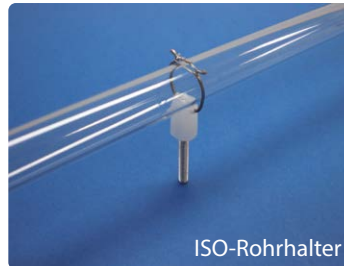

- LED-Modulketten
- LED-Platinenketten
- LED-Konverter
- LED-Zubehör
- Neon-Transformatoren
- Zubehör für Neon-Glasbläsereien
- Zubehör für Lichtwerbung

14 Rohrhalter

PLEXI-Rohrhalter

- Glasklare Zylinder
- für alle Rohrdurchmesser
- bis 10.000V geeignet

ISO-Rohrhalter

- Metall-Rohrhalter mit Isolierstück
- bis 10.000V geeignet
- inkl. Muttern

Plexi-Rohrhalter

Artikel

€/100St

3010100	PLEXI-Rohrhalter 10mm
3010200	PLEXI-Rohrhalter 20mm
3010300	PLEXI-Rohrhalter 30mm
3010400	PLEXI-Rohrhalter 40mm
3010500	PLEXI-Rohrhalter 50mm
3010600	PLEXI-Rohrhalter 60mm
3010700	PLEXI-Rohrhalter 70mm

Verpackungseinheit: 100 Stück

ISO-Rohrhalter

auf Anfrage

Verpackungseinheit: 100 Stück