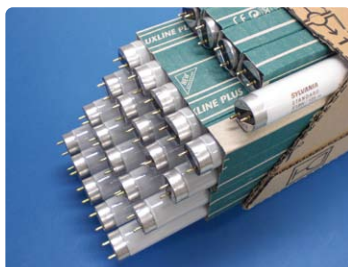

- Neon-Transformatoren
- Rohmaterialien für Neon-Glasbläsereien
- Montageschienen / Lichtleisten
- Sonderleuchtenbau
- LED-Modulketten
- LED-Platinenketten
- LED-Konverter und Zubehör

41 Leuchtmittel

- Sylvania, Osram, Philips...
- Sondertypen auf Anfrage
- für alle Anwendungen

Leuchtstofflampen Stabform

Artikel	Maße (mm)		Lichtfarbe		VPE (St)
			840 €/St	865 €/St	
901015* Leuchtstofflampen 15W T8	437	26			25
901016* Leuchtstofflampen 16W T8	720	26			25
901018* Leuchtstofflampen 18W T8	590	26			25
901030* Leuchtstofflampen 30W T8	895	26			25
901025* Leuchtstofflampen 25W-30" T8	742	26			25
901038* Leuchtstofflampen 36W-1m T8	970	26			25
901041* Leuchtstofflampen 38W T8	1047	26			25
901036* Leuchtstofflampen 36W T8	1200	26			25
901058* Leuchtstofflampen 58W T8	1500	26			25
901070* Leuchtstofflampen 70W T8	1764	26			25
T8					
901014* Leuchtstofflampen 14W HE T5	549	16			25
901021* Leuchtstofflampen 21W HE T5	849	16			25
901028* Leuchtstofflampen 28W HE T5	1149	16			25
901035* Leuchtstofflampen 35W HE T5	1449	16			25
T5					
901024* Leuchtstofflampen 24W HO T5	549	16			25
901039* Leuchtstofflampen 39W HO T5	849	16			25
901049* Leuchtstofflampen 49W HO T5	1449	16			25
901054* Leuchtstofflampen 54W HO T5	1149	16			25
901080* Leuchtstofflampen 80W HO T5	1449	16			25
T5					

Leuchtstofflampen U- / O-Form

Artikel	Maße (mm)	Lichtfarbe		VPE (St)
		Länge	840 €/St	
901120* Leuchtstofflampen 18W U T8	310			24
901140* Leuchtstofflampen 36W U T8	607			12
901165* Leuchtstofflampen 58W U T8	765			12
901222* Leuchtstofflampen 22W O T9	Ø 216			12
901232* Leuchtstofflampen 32W O T9	Ø 307			12
901240* Leuchtstofflampen 40W O T9	Ø 409			12